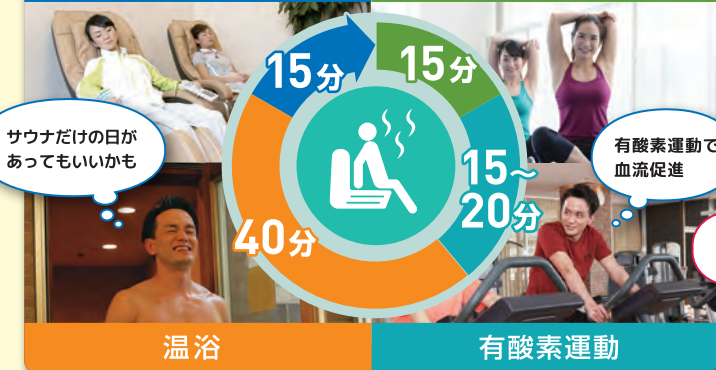

すべてが“ととのう”ルネサンスで、カラダ改善!

※写真はイメージです。※クラブにより設備は異なります。

肩こりを
治したい…

リモートワークで
運動不足…

すぐ疲れる…

日常生活に軽い運動をプラスして、 不調を改善しませんか?

ライフスタイルやその日の気分に合わせて、活用法はいろいろ!

仕事帰りに軽〜く ジム&スパ

マッサージチェア

ストレッチ