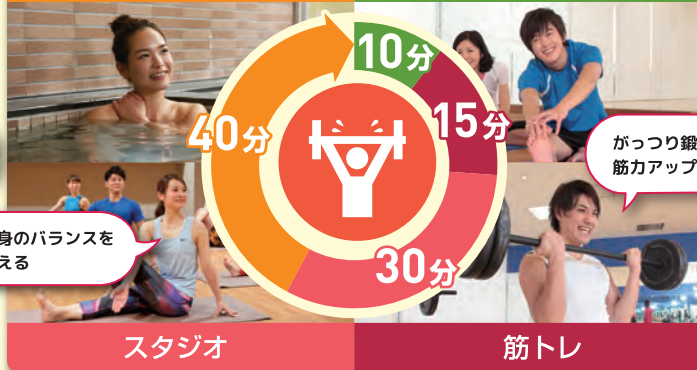

### ライフスタイルやその日の気分に合わせて、活用法はいろいろ!

#### 仕事帰りに軽〜く ジム&スパ

マッサージチェア

ストレッチ

#### 休みの日は頑張って ジム&スタジオ

温浴

ストレッチ