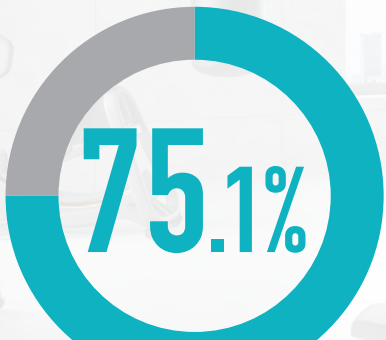

ルネサンス
会員様は

こんな効果を実感されています!

体だけではなく精神的にも大きな影響がありました。これからもルネサンスの生活を楽しまたいと思います♪

食事制限をまったくしないで、
1年間で8kg減量することができました。

約75%が「ストレスの解消・軽減」を実感!

- 日常の疲労感の解消・軽減
- 意欲・気分の向上
- 自分への自信、自己肯定感の高まり
- 集中力の維持・向上
- 記憶力の維持・向上

約48%が「カラダの変化」を実感!