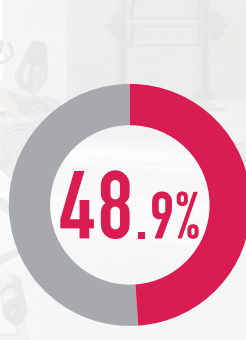

ルネサンス
会員様は

こんな効果を実感されています!

体だけではなく精神的にも大きな影響がありました。これからもルネサンスの生活を楽しまたいと思います♪

食事制限をまったくしないで、
1年間で8kg減量することができました。

約75%が「ストレスの解消・軽減」を実感!

- 日常の疲労感の解消・軽減
- 意欲・気分の向上
- 自分への自信、自己肯定感の高まり
- 集中力の維持・向上
- 記憶力の維持・向上

約48%が「カラダの変化」を実感!